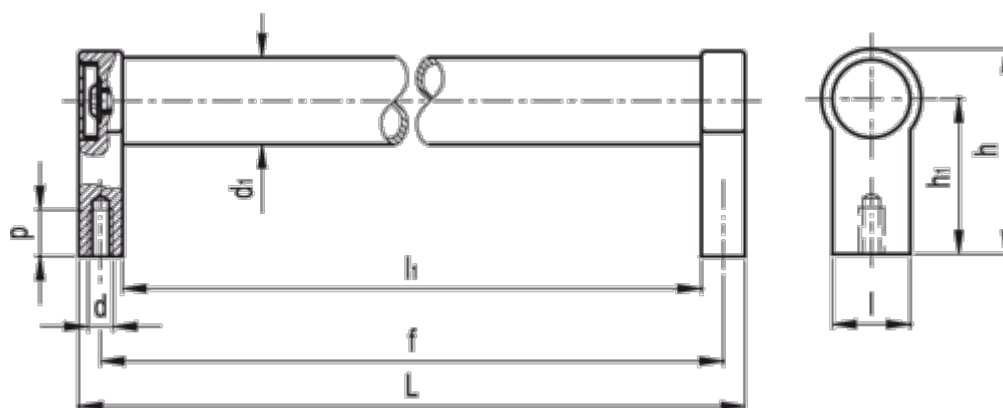

Varenummer: 20568300200
Beskrivelse: E+G Rørgreb GN333.1-30-200-A-SW
A Montering bagfra

Mål

$d = M8$

$d_1 = 30$

$f = 200$

$h = 68$

$h_1 = 51$

$L = 217$

$l_1 = 183$

$p = 15$